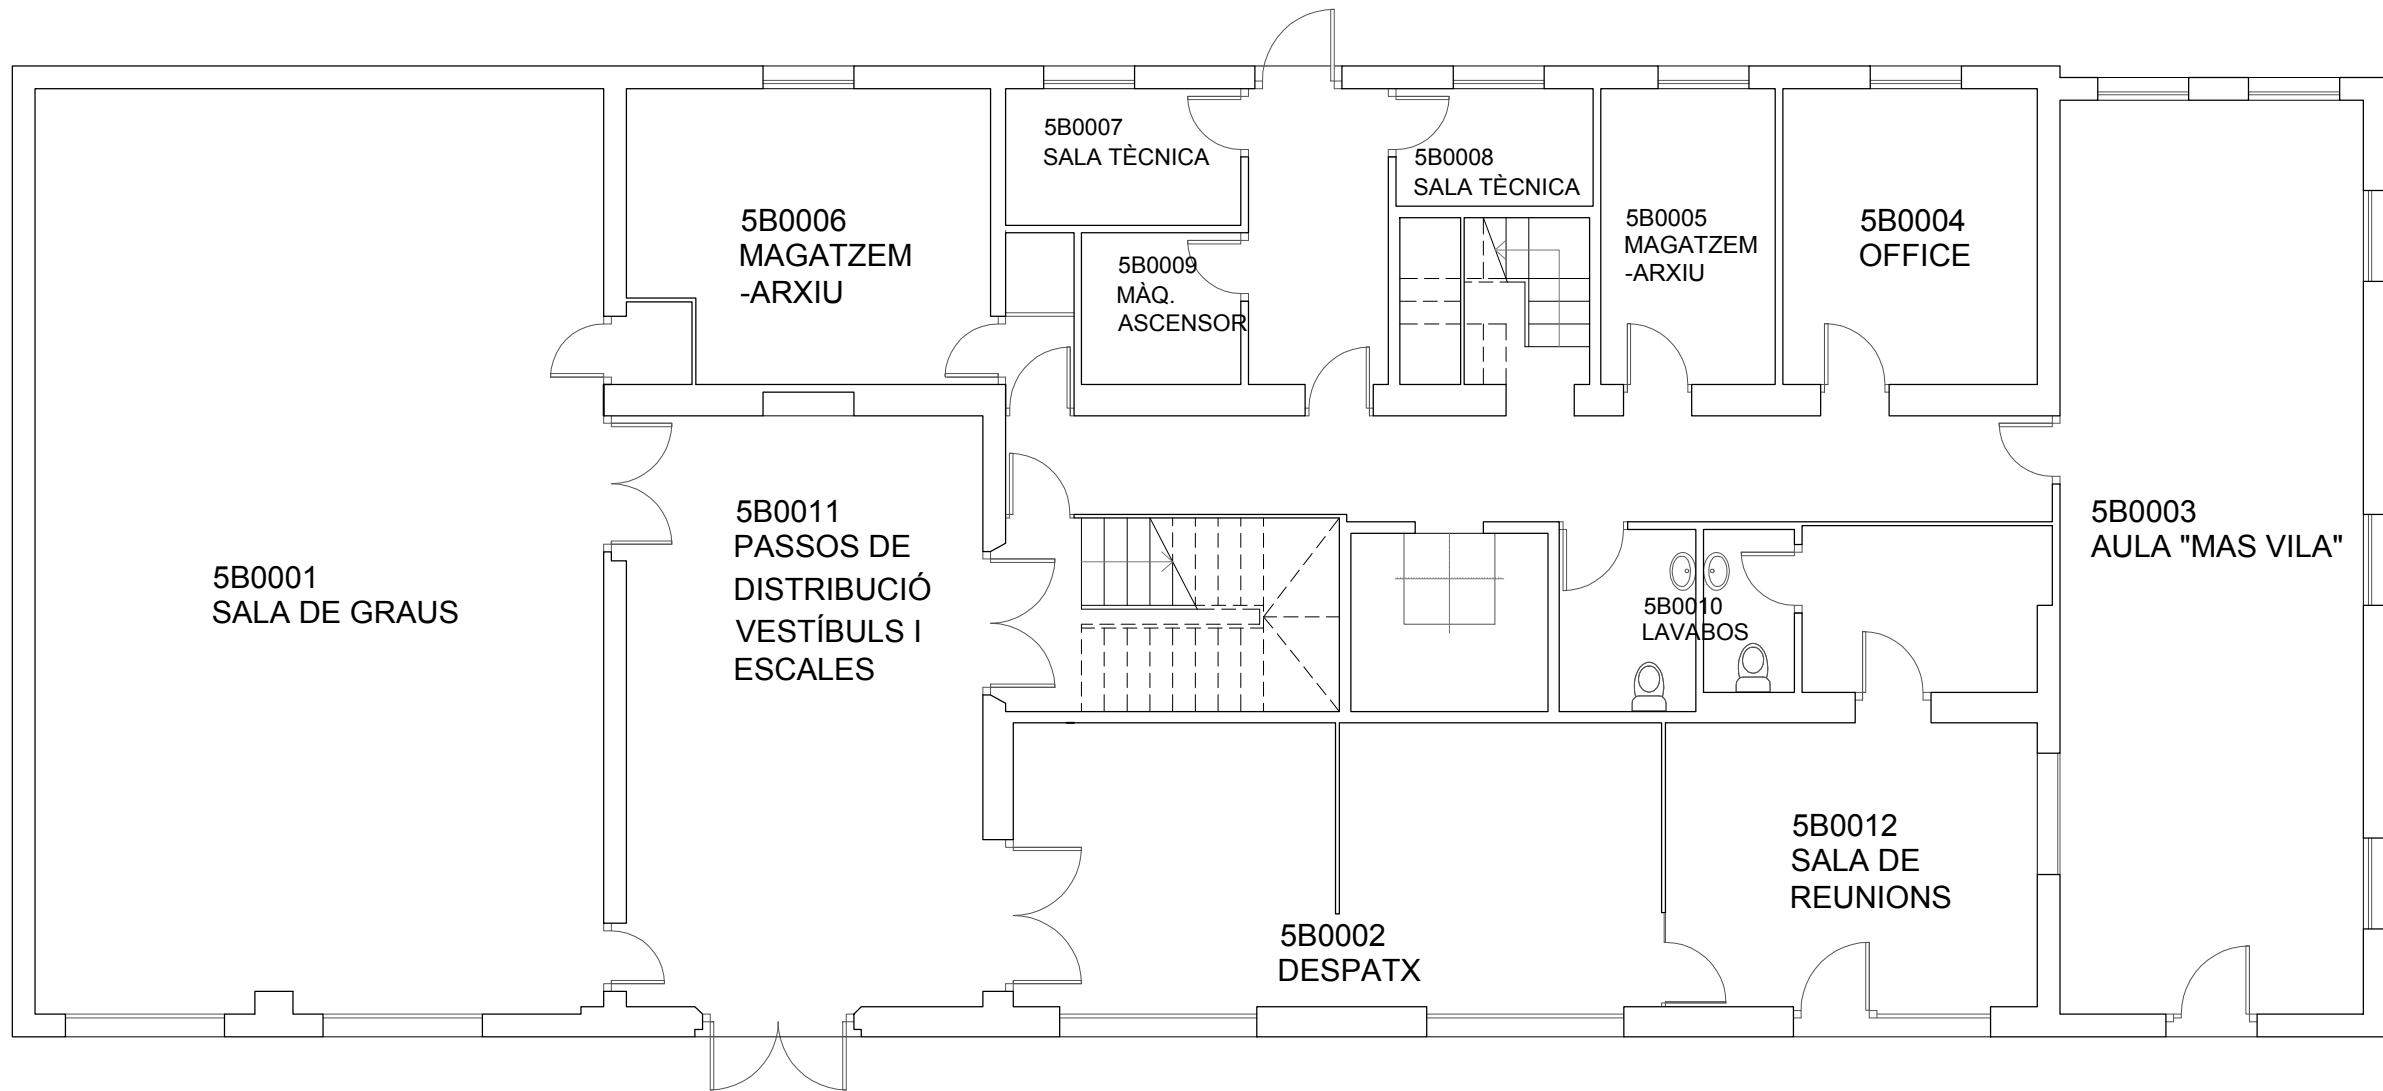

UNIVERSITAT ROVIRA I VIRGILI SERVEI DE RECURSOS MATERIALS		MAS VILA BARBERÀ CAMPUS BELLISSENS REUS	
Planta 0		CODIFICACIÓ D'ESP AIS	
Plànol CE-01		Data revisió: Gener 2017	Escala A3: 1/100
01/04	v1.2017	Dibuixat per: G. Daunis	
		Revisat per: M. Berasategui