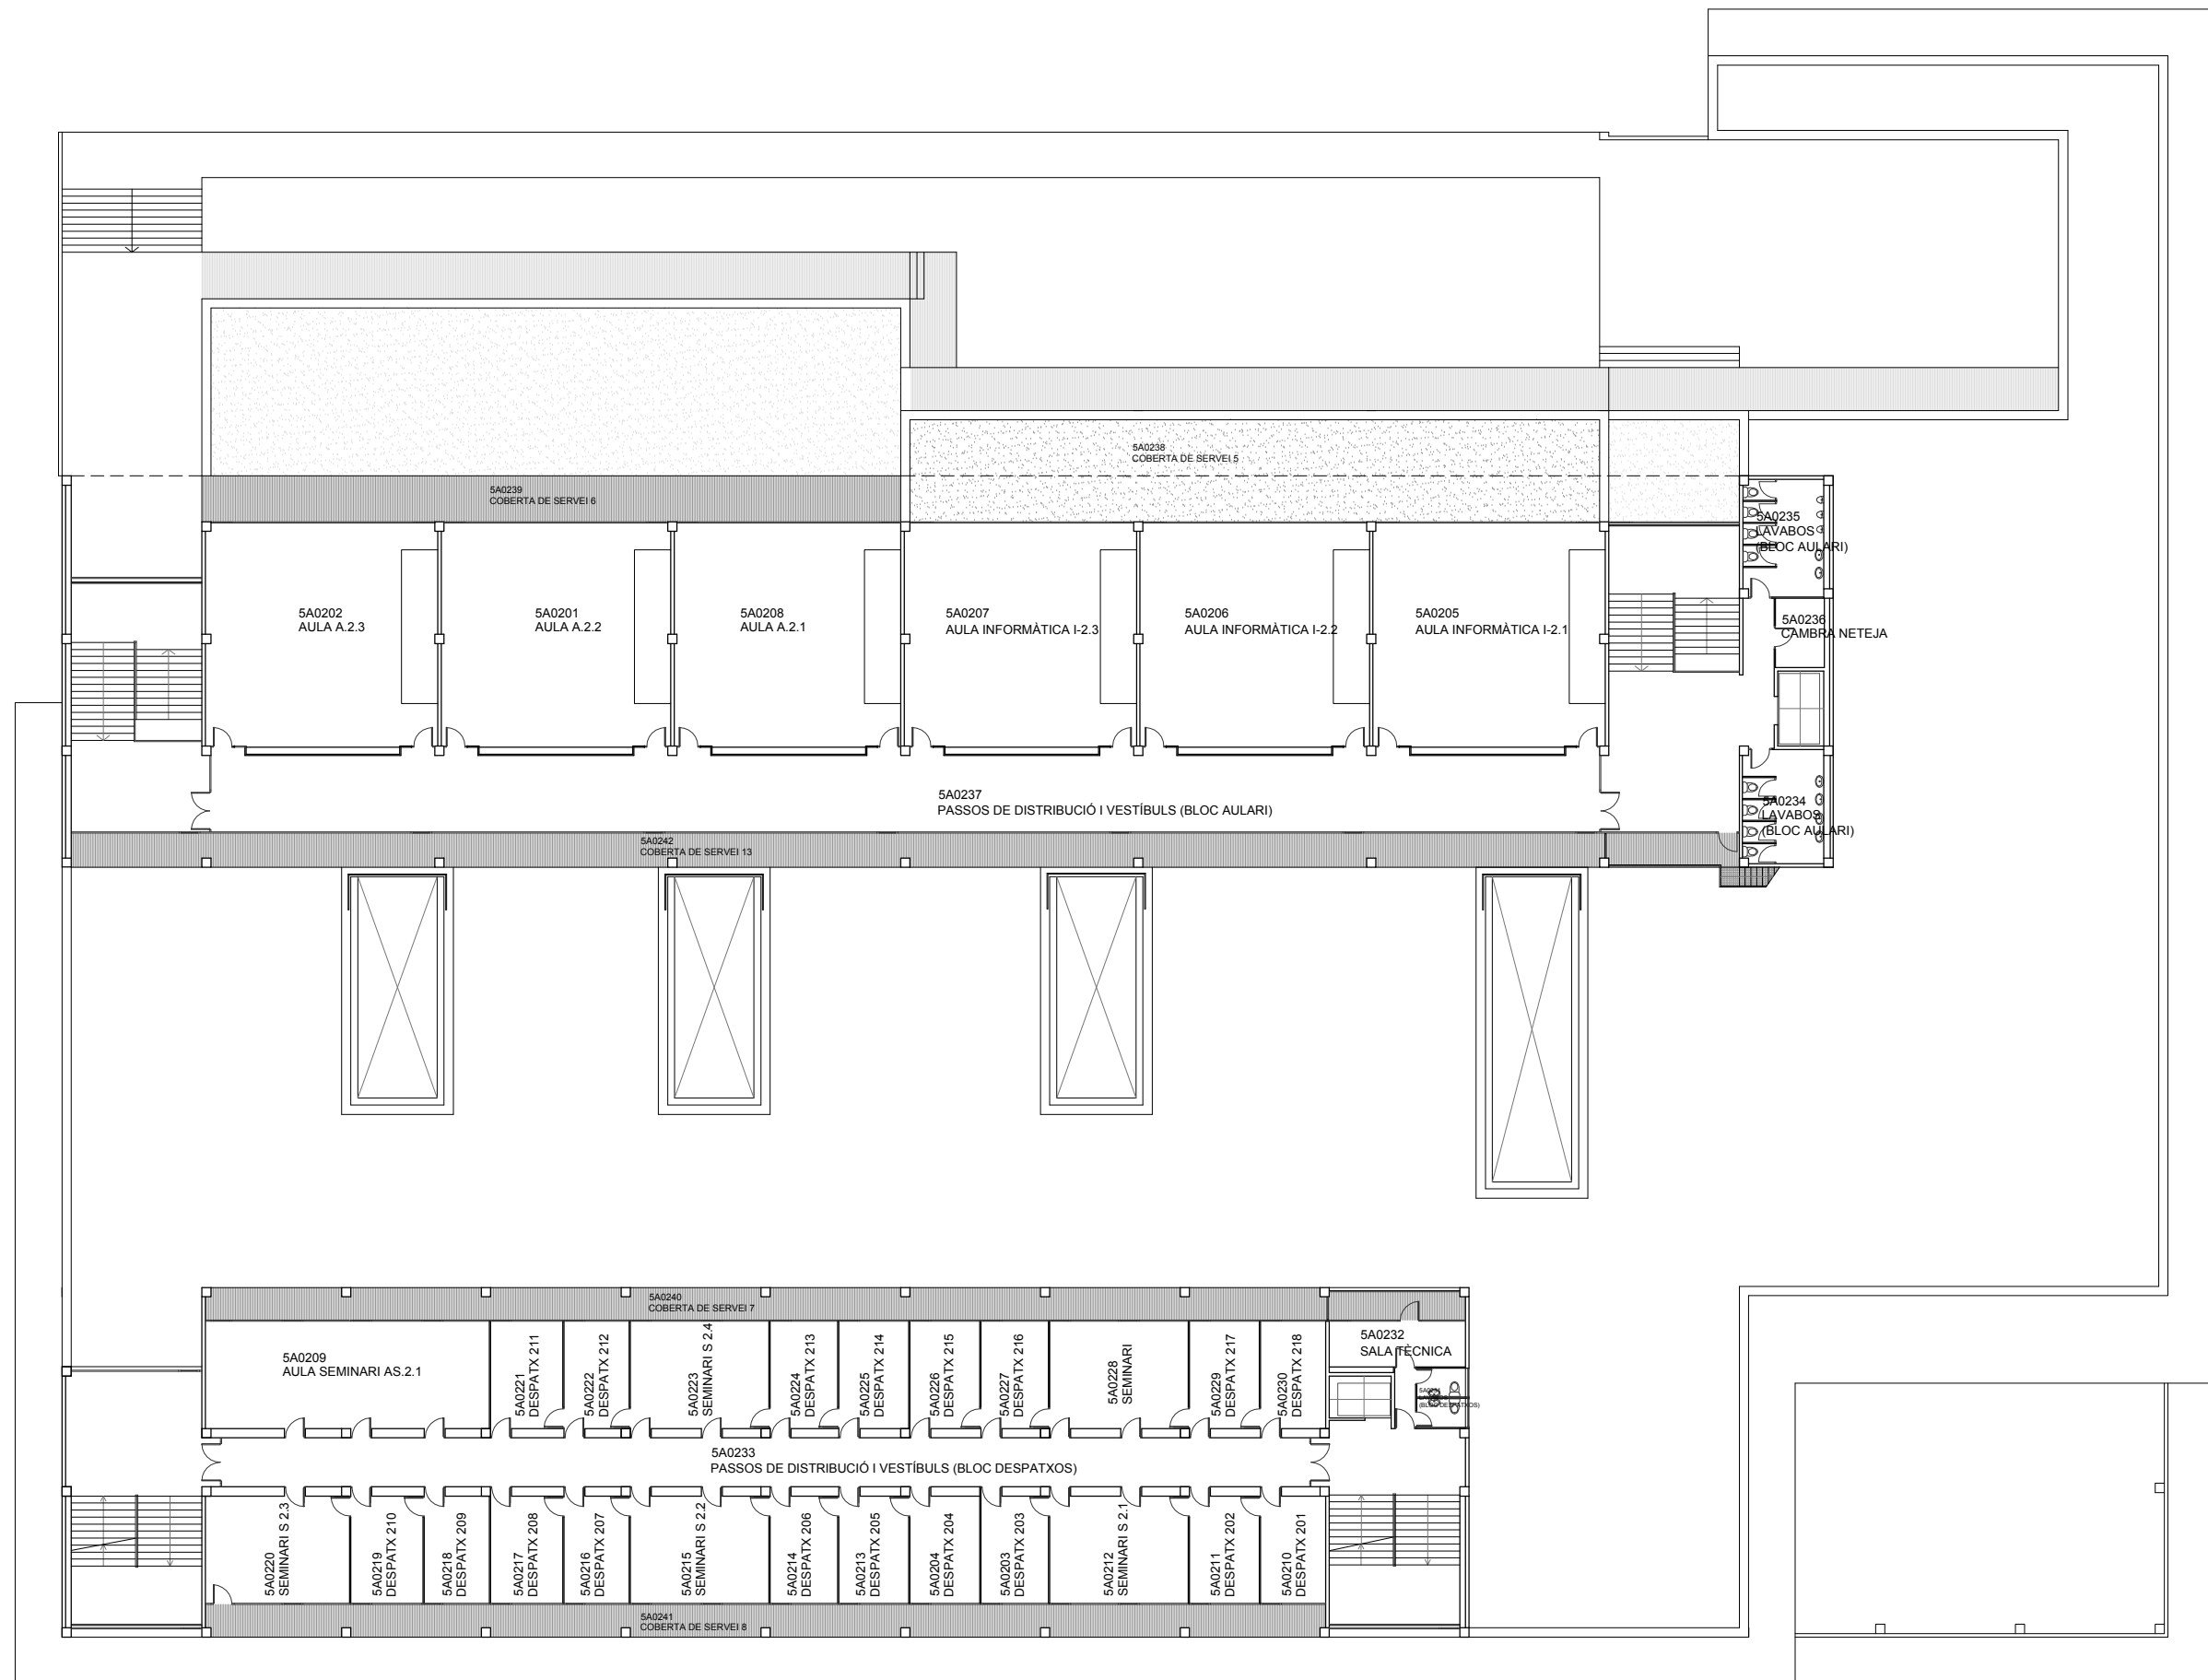

FEE CAMPUS BELLISSENS REUS	
Planta 2	CODIFICACIÓ D'ESP AIS		
5A0200			
Plànol CE-04	04/06	Data revisió: Dibuixat per: Revisat per:	Gener 2017 G. Daunis M. Berasategui
		Esca la A3: 1/300