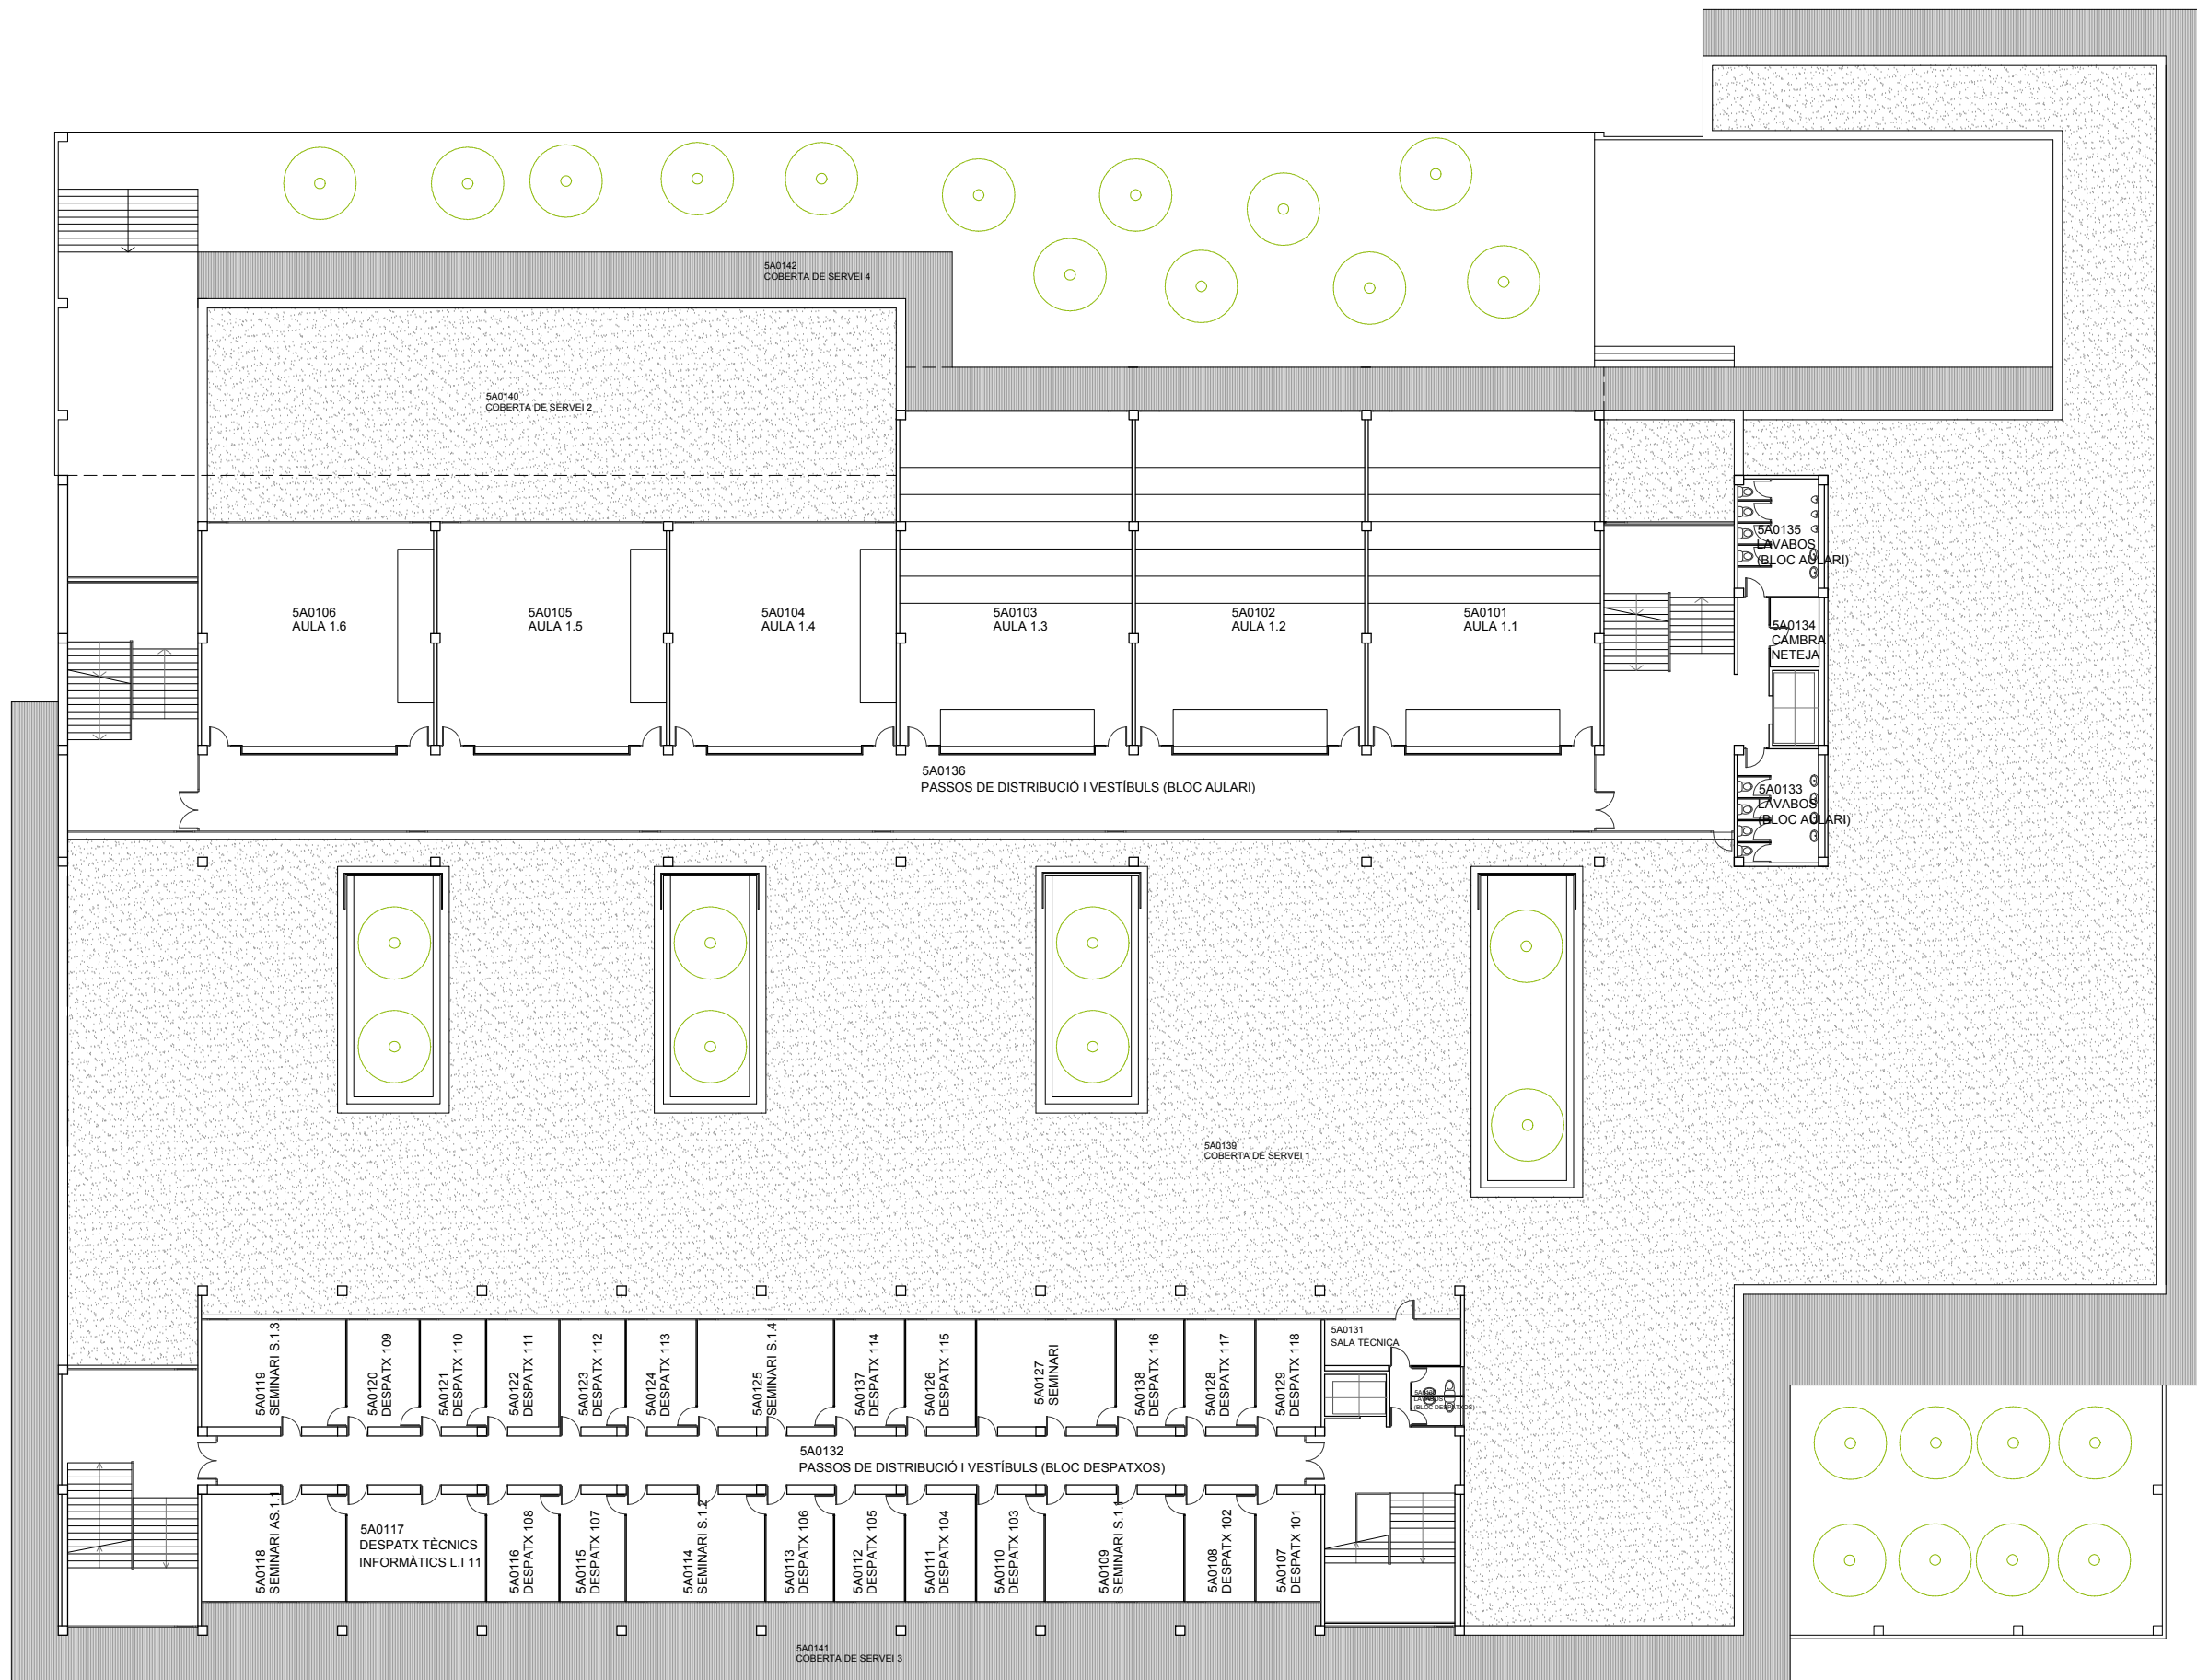

		FEE CAMPUS BELLISSENS REUS	
Planta 0		CODIFICACIÓ D'ESPAYS CRAI	
5A0000			
Plànol CRAI-02	v1.2017	Data revisió: Dibuixat per:	Gener 2017 G. Daunis
02/02		Revisat per:	M. Berasategui
		Escola	A3: 1/300